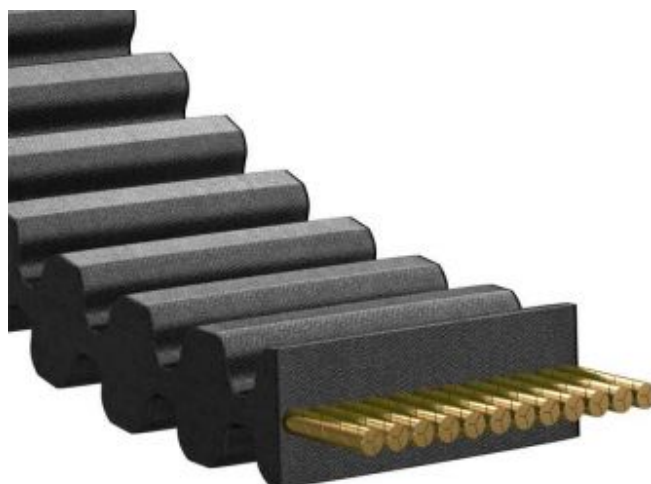

Correa dentada doble 360-DS3M6

360-DS3M6

Correa dentada doble 360-DS3M6

| Caractéristique | Valeur |
|-------------------------|---|
| Ancho (mm) | 6 |
| Número de dientes | 120 |
| Longitud (mm) | 360 |
| Paso (mm) | 3 |
| Material | Neopreno |
| Tipo de correa | Dentada doble |
| Perfil | Paso 3mm - DS3M |
| Ancho/Número de ranuras | 6 mm |
| Marca de la correa | Genérica |
| Cables de tracción | Fibra de vidrio |
| No retractación | Esta correa se cortará a 6 mm de ancho. |
| Unidad de venta | pieza |