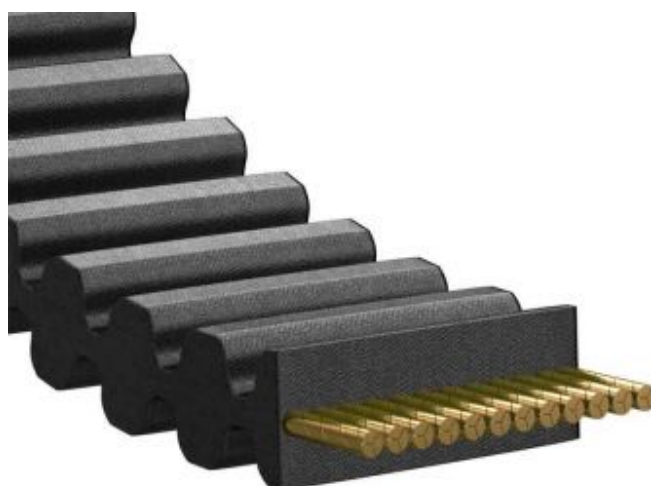

## Correa dentada doble 399-DS3M6

399-DS3M6

**Correa dentada doble 399-DS3M6**

<b>Caractéristique</b>	<b>Valeur</b>
Ancho (mm)	6
Número de dientes	133
Longitud (mm)	399
Paso (mm)	3
Material	Neopreno
Tipo de correa	Dentada doble
Perfil	Paso 3mm - DS3M
Ancho/Número de ranuras	6 mm
Marca de la correa	Genérica
Cables de tracción	Fibra de vidrio
No retractación	Esta correa se cortará a 6 mm de ancho.
Unidad de venta	pieza