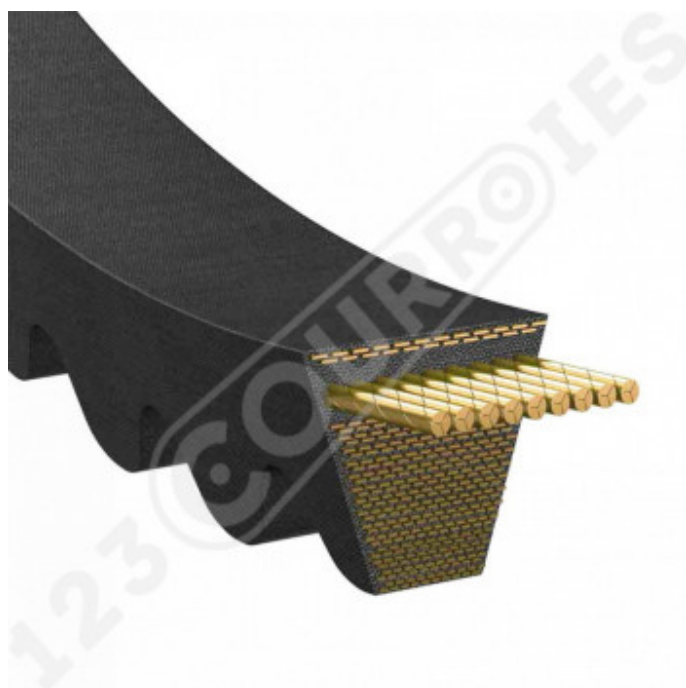

**Correa trapezoidal dentada Contitech Conti V FO
PIONEER XPZ1600 Ld / 3VX630**

XPZ1600-CONTITECH

**Correa trapezoidal dentada Contitech Conti V FO PIONEER
XPZ1600 Ld / 3VX630**

Caractéristique	Valeur
Longitud (mm)	1613
Li - Longitud interior (mm)	1562
Le - Longitud exterior (mm)	1613
Tipo de correa	Trapezoidal dentada
Perfil	9.7mm x 8mm - XPZ
Lp - Longitud primitivo (mm)	1600
Marca de la correa	Contitech
Unidad de venta	pieza